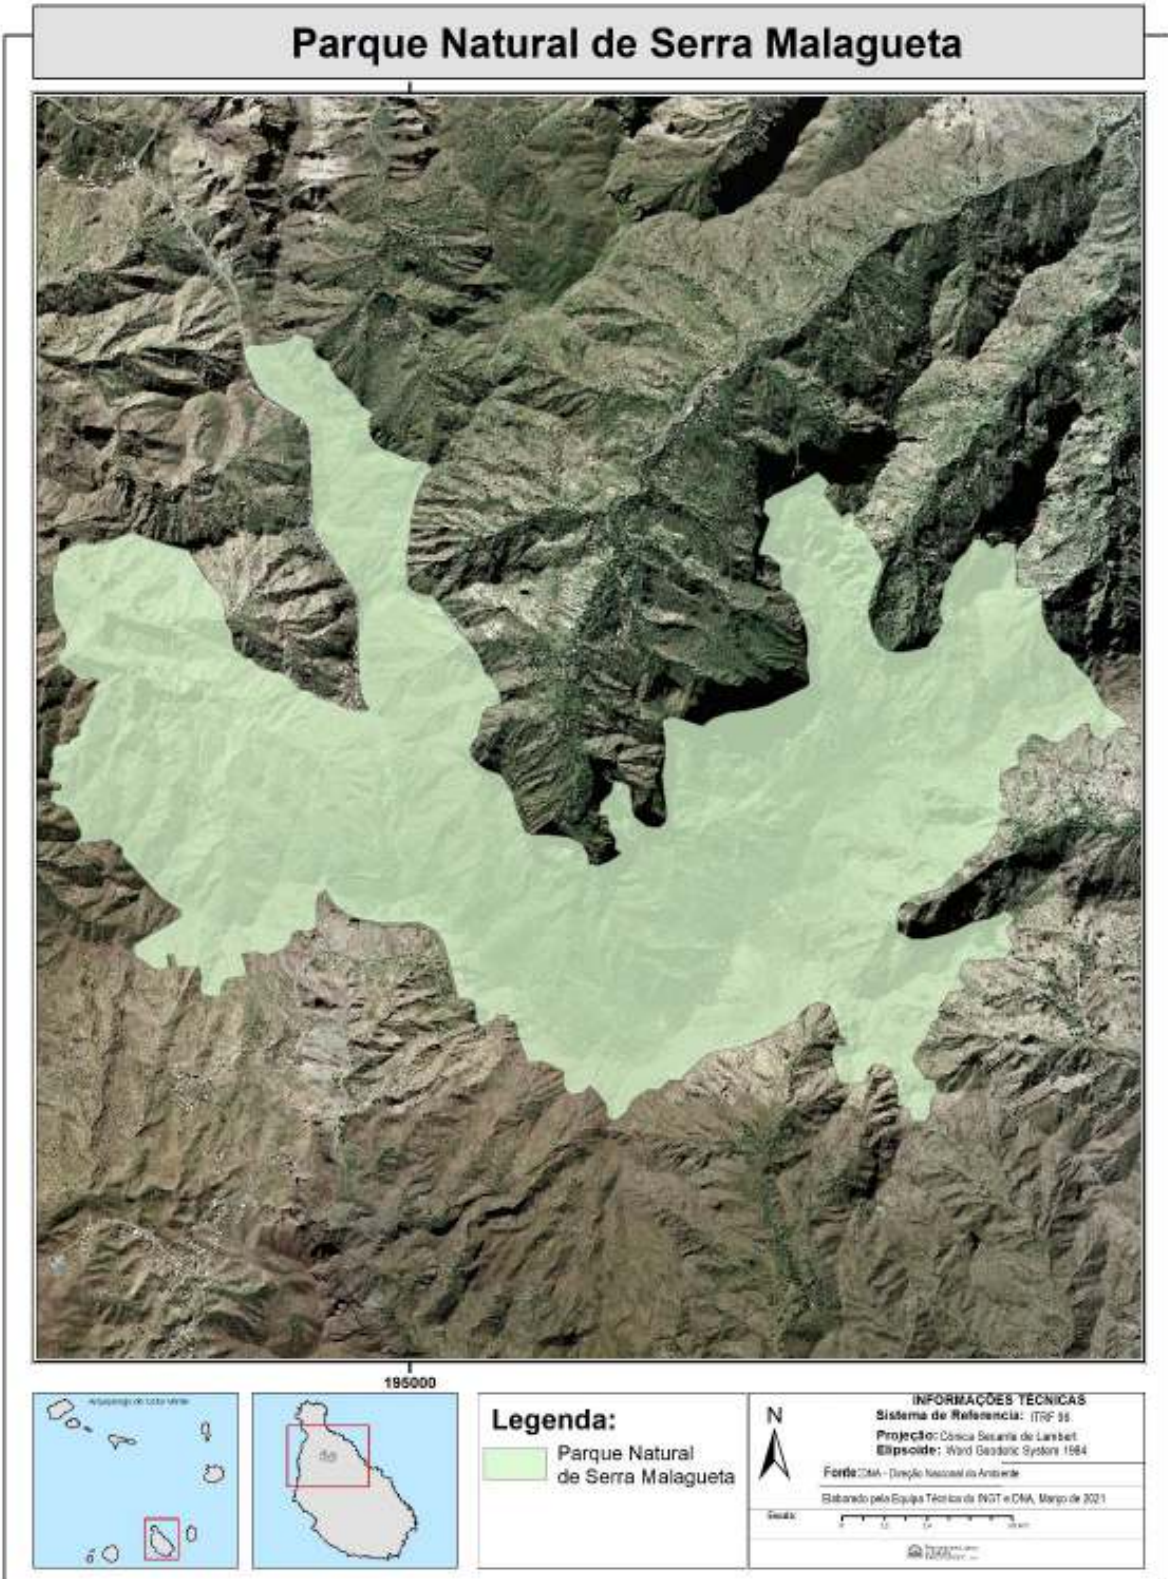

3. Croqui Cartográfico:

Parque Natural de Serra Malagueta

4 1 15 1000 00 00000

O Ministro da Agricultura e Ambiente, *Gilberto Correia Carvalho Silva*

Anexo
(A que se refere o artigo 3º)
REPUBLICAÇÃO
Decreto-Regulamentar n.º 19/2007,
de 31 de dezembro