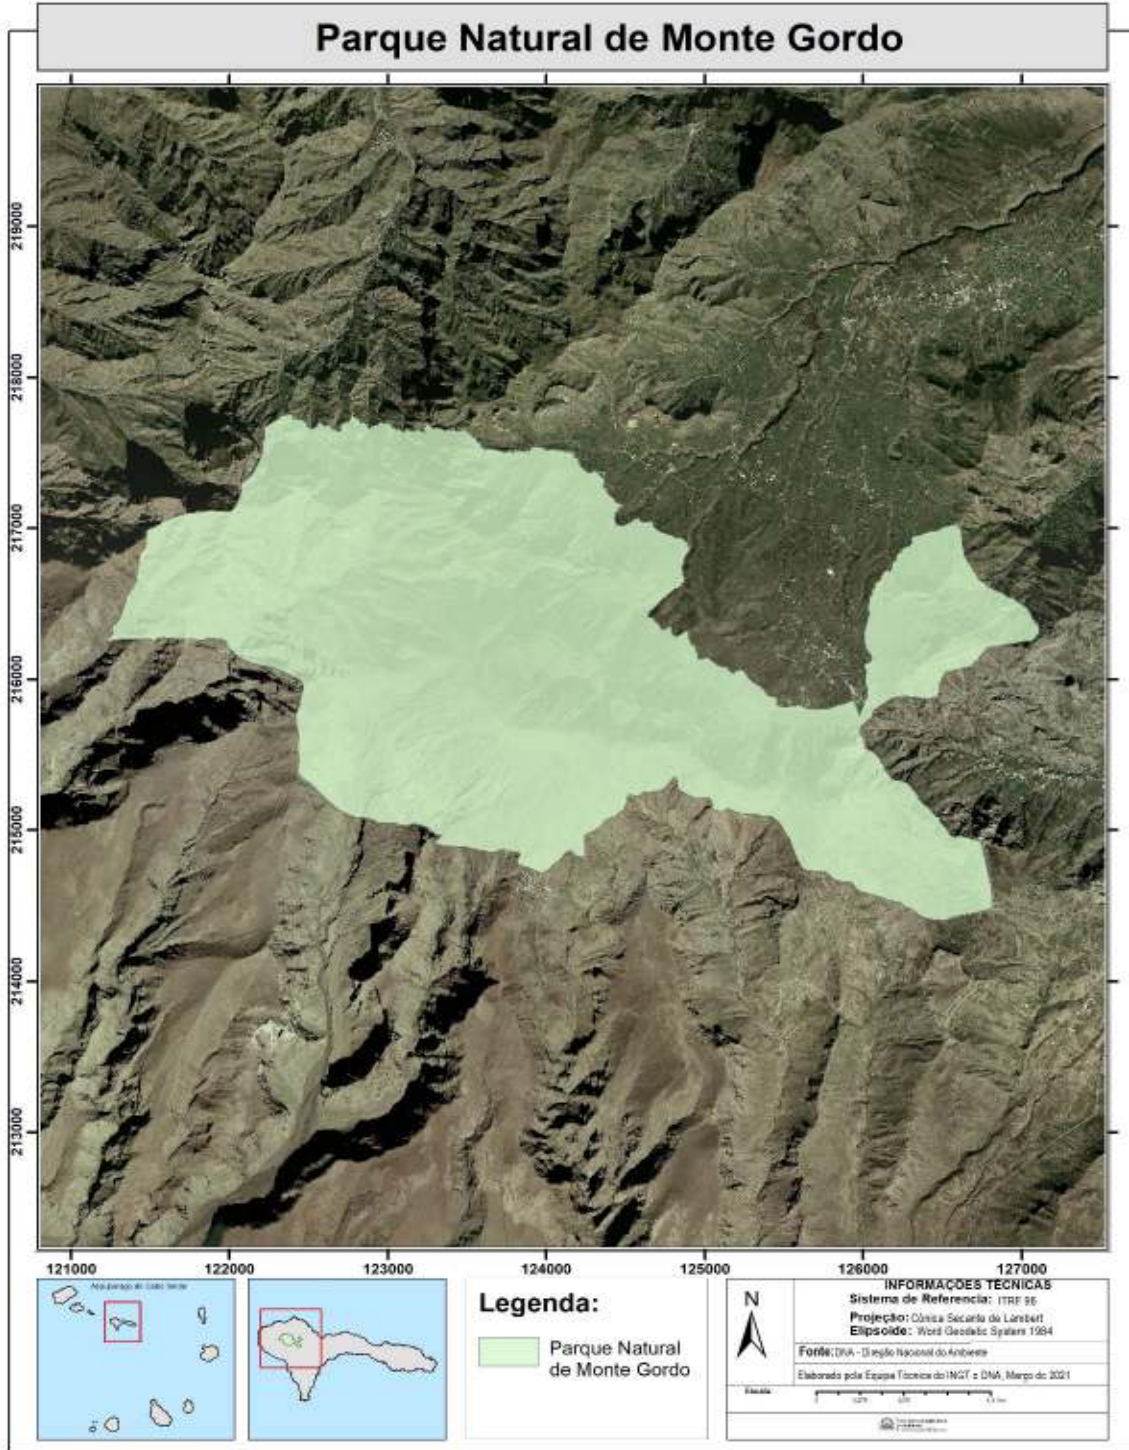

1920	122355,0915	217743,1497
1921	122363,7845	217747,3084
1922	122372,4772	217752,979
1923	122378,1465	217756,3814
1924	122383,8153	217763,1856

3. Croqui Cartográfico:

Parque Natural de Monte Gordo

O Ministro da Agricultura e Ambiente, *Gilberto Correia Carvalho Silva*